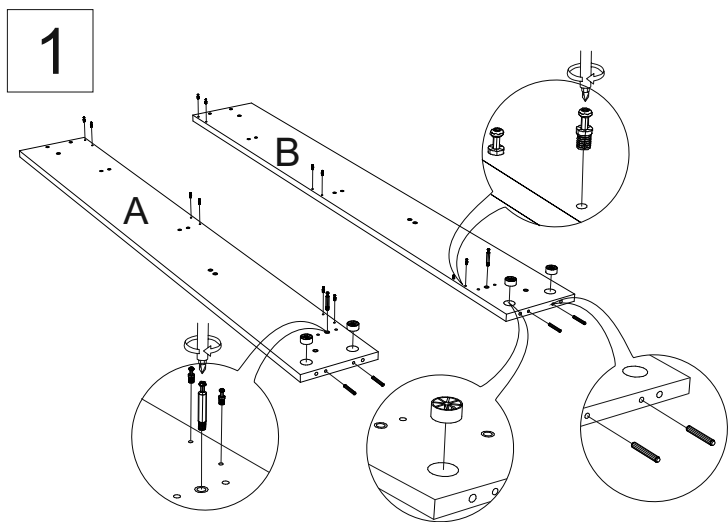

Инструкция по сборке кроватей Victoria, Vena, Luiza

WWW.SONUM.RU

	2 шт.		8 шт., 6 шт.*		M6x20	8 шт.
	4 шт.		8 шт., 6 шт.*		M8x45	14 шт., 12 шт.*
	3 шт., 2 шт.*		24 шт., 12 шт.*			14 шт., 12 шт.*
	8 шт., 6 шт.*		24 шт., 12 шт.*			11 шт., 10 шт.*
			12 шт., 8 шт.*		Демпфер войлочный	6 шт., 2 шт.*

В размерах кровати 80,90 деталь отсутствует

*Для размеров 80,90 см.