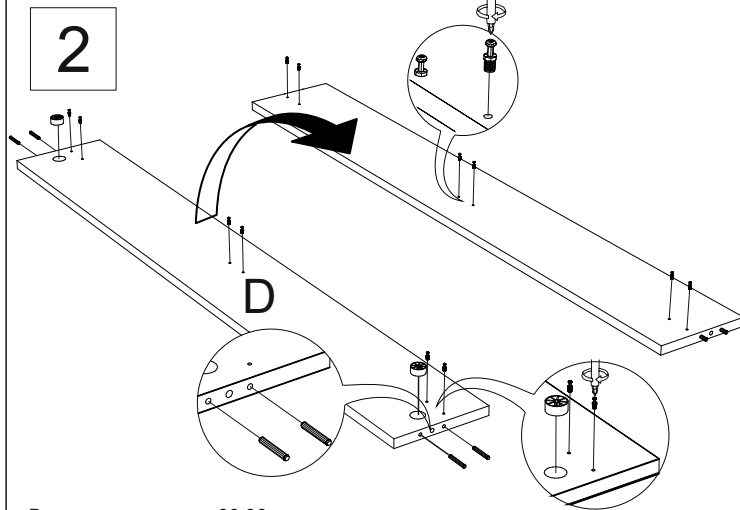

Инструкция по сборке кроватей Victoria, Vena, Luiza

WWW.SONUM.RU

	2 шт.		8 шт., 6 шт.*		M6x20	8 шт.
	4 шт.		8 шт., 6 шт.*		M8x45	14 шт., 12 шт.*
	3 шт., 2 шт.*		24 шт., 12 шт.*			14 шт., 12 шт.*
	8 шт., 6 шт.*		24 шт., 12 шт.*			11 шт., 10 шт.*
			12 шт., 8 шт.*		Демпфер войлочный	6 шт., 2 шт.*

В размерах кровати 80,90 деталь отсутствует

*Для размеров 80,90 см.