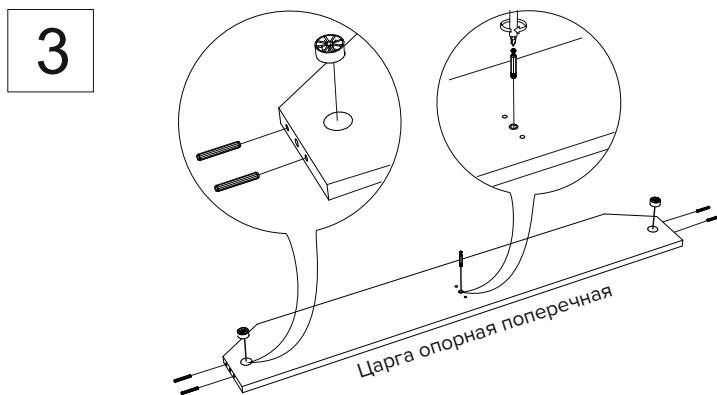

Инструкция по сборке кроватей Victoria, Vena, Luiza

WWW.SONUM.RU

	2 шт.		8 шт., 6 шт.*		M6x20	8 шт.
	4 шт.		8 шт., 6 шт.*		M8x45	14 шт., 12 шт.*
	3 шт., 2 шт.*		24 шт., 12 шт.*			14 шт., 12 шт.*
	8 шт., 6 шт.*		24 шт., 12 шт.*			11 шт., 10 шт.*
			12 шт., 8 шт.*		Демпфер войлочный	6 шт., 2 шт.*

В размерах кровати 80,90 деталь отсутствует

*Для размеров 80,90 см.