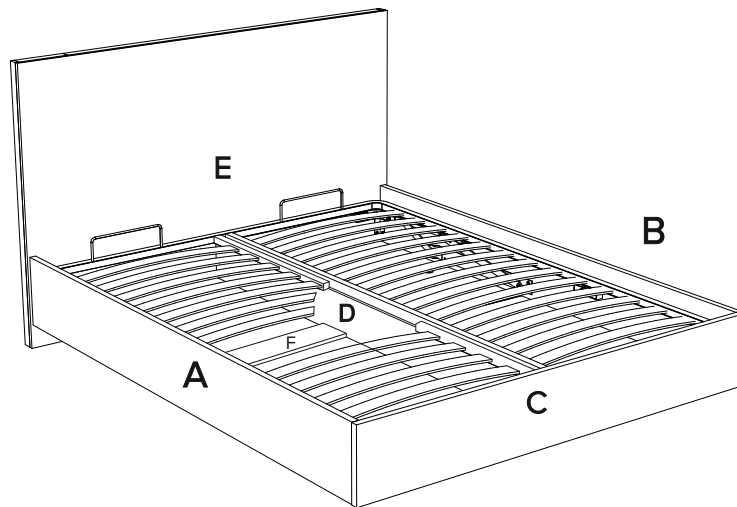

Инструкция по сборке кроватей Victoria, Vena, Luiza

WWW.SONUM.RU

	2 шт.		8 шт., 6 шт.*		M6x20	8 шт.
	4 шт.		8 шт., 6 шт.*		M8x45	14 шт., 12 шт.*
	3 шт., 2 шт.*		24 шт., 12 шт.*			14 шт., 12 шт.*
	8 шт., 6 шт.*		24 шт., 12 шт.*			11 шт., 10 шт.*
			12 шт., 8 шт.*		Демпфер войлочный	6 шт., 2 шт.*

В размерах кровати 80,90 деталь отсутствует

*Для размеров 80,90 см.