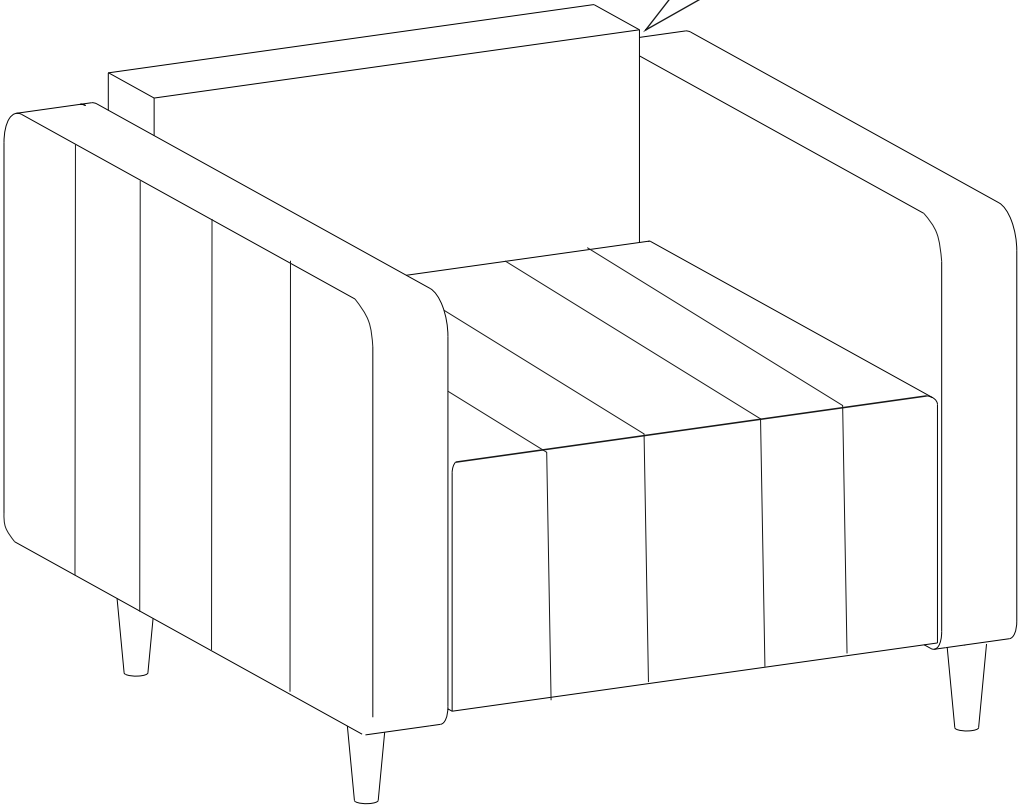

Инструкция по сборке кресла-кровати

Erik

Сиденье	1 шт.	
Откидная спинка	1 шт.	
Задняя спинка	1 шт.	
Подлокотник	2 шт.	
Подушка	1 шт.	
Опора	4 шт.	
Подпятник фетровый	4 шт	
Аэратор	1 шт.	
Винт М6х50	8 шт.	
Винт М6х20	2 шт.	

1

2

3

4

5