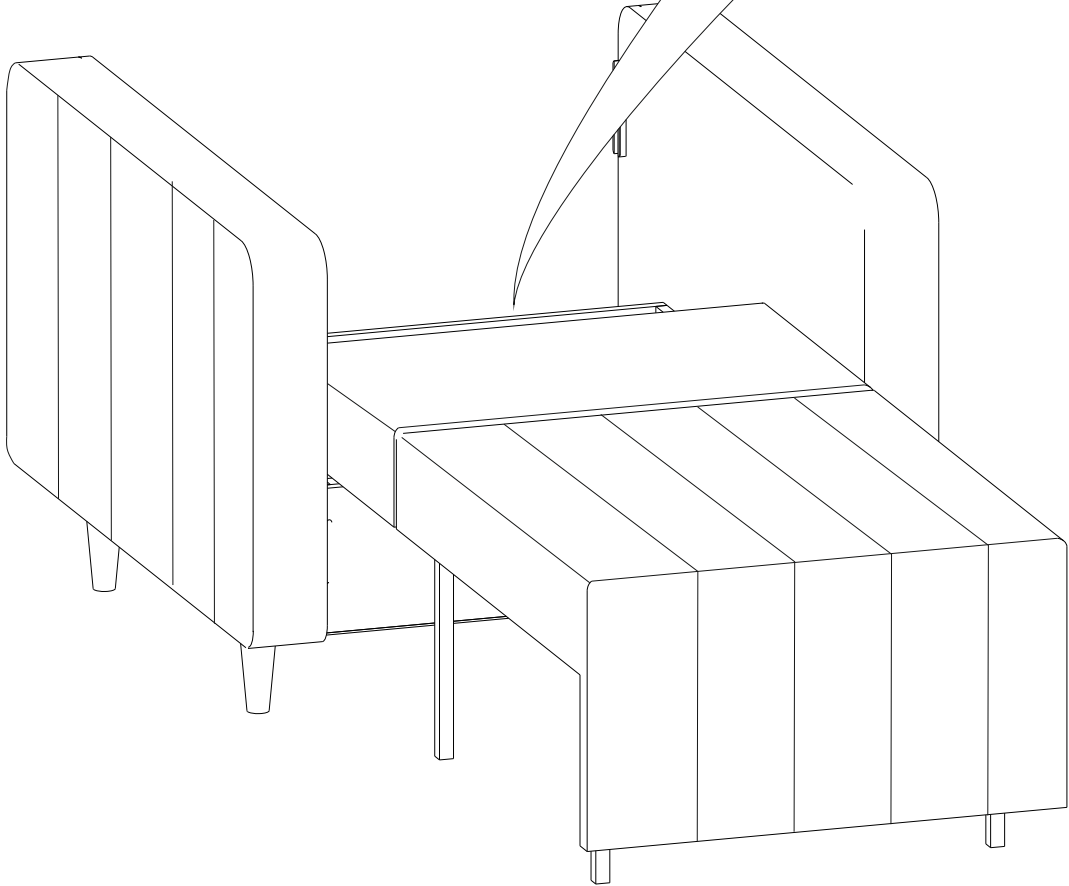

Инструкция по сборке кресла-кровати

Erik

Сиденье	1 шт.	
Откидная спинка	1 шт.	
Задняя спинка	1 шт.	
Подлокотник	2 шт.	
Подушка	1 шт.	
Опора	4 шт.	
Подпятник фетровый	4 шт	
Аэратор	1 шт.	
Винт М6х50	8 шт.	
Винт М6х20	2 шт.	

1

2

3

4

5