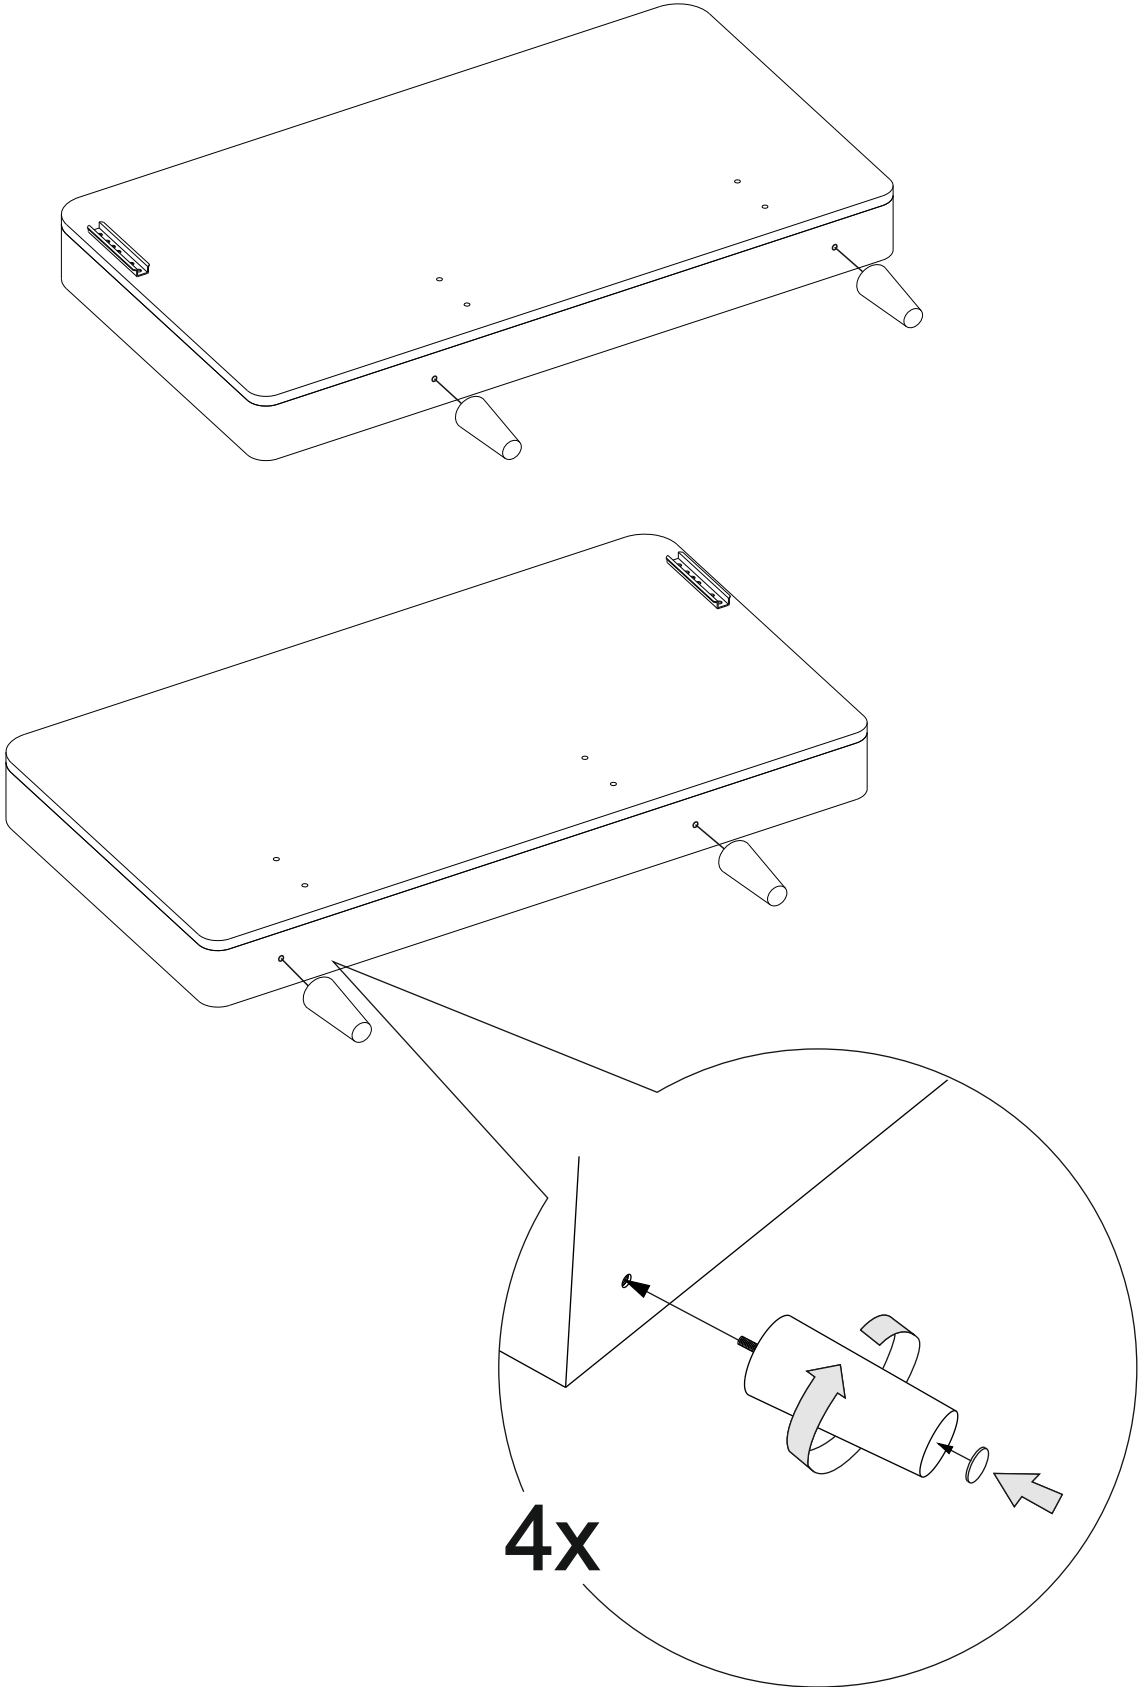

Инструкция по сборке кресла-кровати

Erik

Сиденье	1 шт.	
Откидная спинка	1 шт.	
Задняя спинка	1 шт.	
Подлокотник	2 шт.	
Подушка	1 шт.	
Опора	4 шт.	
Подпятник фетровый	4 шт	
Аэратор	1 шт.	
Винт М6х50	8 шт.	
Винт М6х20	2 шт.	

1

2

3

4

5