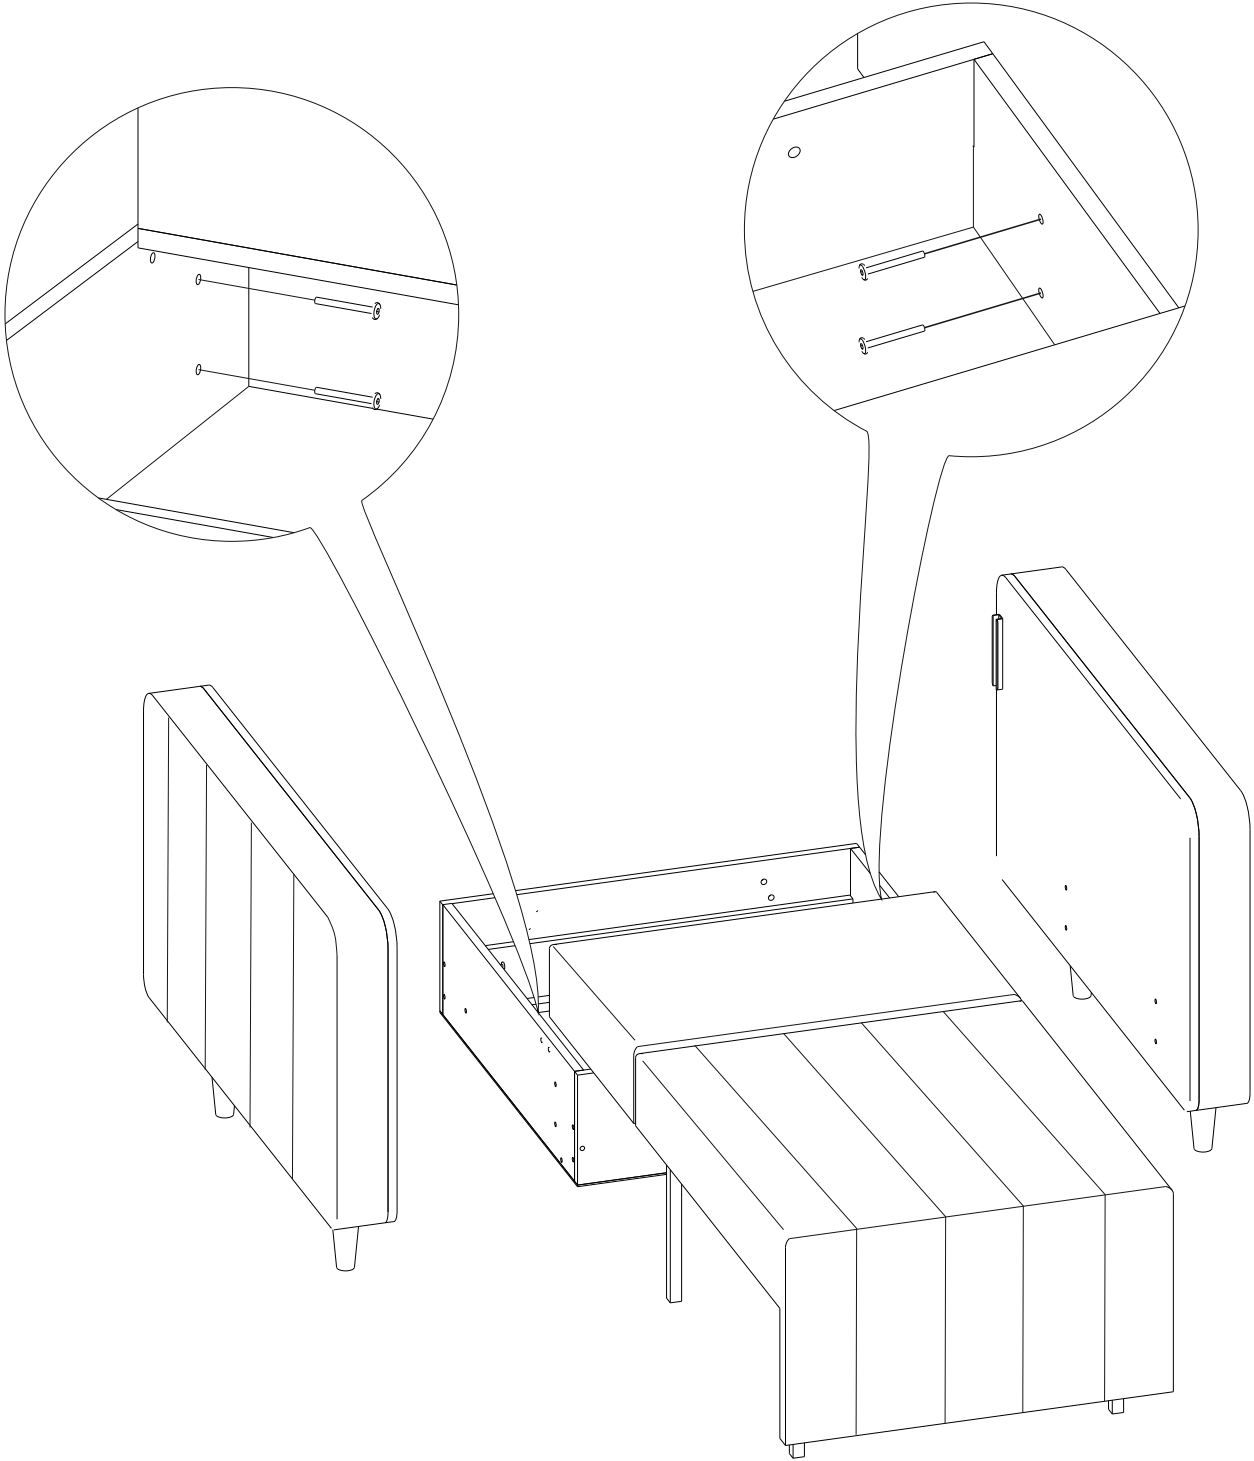

Инструкция по сборке кресла-кровати

Erik

Сиденье	1 шт.	
Откидная спинка	1 шт.	
Задняя спинка	1 шт.	
Подлокотник	2 шт.	
Подушка	1 шт.	
Опора	4 шт.	
Подпятник фетровый	4 шт	
Аэратор	1 шт.	
Винт М6х50	8 шт.	
Винт М6х20	2 шт.	

1

2

3

4

5