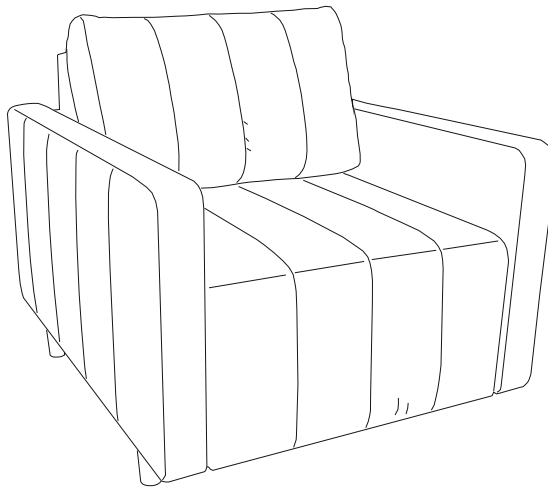

Инструкция по сборке кресла-кровати

Erik

Сиденье	1 шт.	
Откидная спинка	1 шт.	
Задняя спинка	1 шт.	
Подлокотник	2 шт.	
Подушка	1 шт.	
Опора	4 шт.	
Подпятник фетровый	4 шт	
Аэратор	1 шт.	
Винт М6х50	8 шт.	
Винт М6х20	2 шт.	

1

2

3

4

5