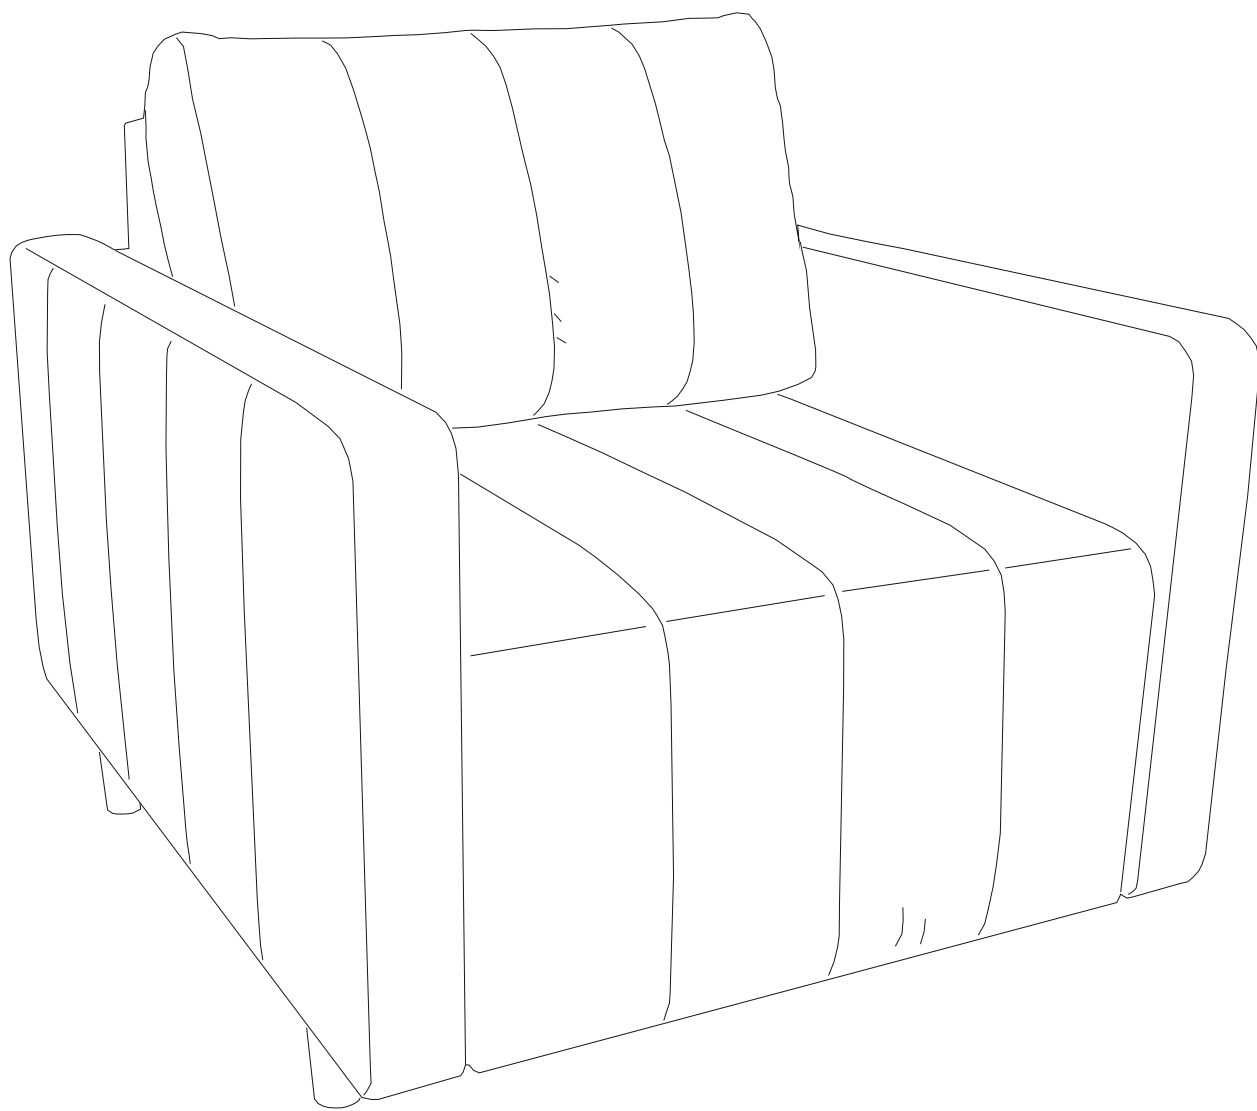

Инструкция по сборке кресла-кровати

Erik

Сиденье	1 шт.	
Откидная спинка	1 шт.	
Задняя спинка	1 шт.	
Подлокотник	2 шт.	
Подушка	1 шт.	
Опора	4 шт.	
Подпятник фетровый	4 шт	
Аэратор	1 шт.	
Винт М6х50	8 шт.	
Винт М6х20	2 шт.	

1

2

3

4

5